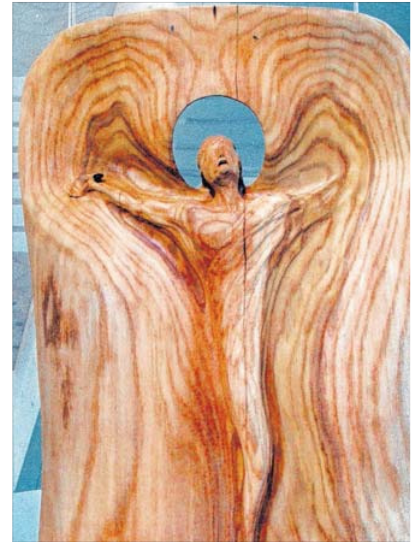

nover“, berichtet Vereinsvorsitzender Uwe Krebs. Einige schickten ganze Sammlungen und Mappen mit unterschiedlichsten Motiven für die zwei festgelegten Kategorien ein. Neben Fotografien von Holz in seinem Ursprung wurden Bilder von bearbeiteten Hölzern gesucht.

„Der Jury ist es nicht leicht gefallen, sich festzulegen“, so Krebs. Beurteilt wurden die Bilder von der Leiterin der hiesigen Kindertagesstätte Karin Bruhns, Karola Matthies von der Schützengesellschaft und dem Vorsitzenden des Dorfclubs, Jürgen Teuerkauf. Das Siegerfoto „Gekreuzigter“ stammt vom Ehepaar Bettina und Klaus Becker aus Halber-

stadt. Sie dokumentierten die hölzerne Jesus-Figur in einer Ausstellung in der Darßer Arche in Wieck, Mecklenburg Vorpommern.

Alle Nominierten wurden am Sonntag zur Siegerehrung in das Pfarr- und Heimatmuseum eingeladen. Dort konnten sie an Führungen durch das Gebäude teilnehmen und Handwerkern zusehen, wie Holz bearbeitet wird. „Wir möchten uns bei allen bedanken, die zur Gestaltung und zum Gelingen des Tages beigetragen haben, besonders bei den fleißigen Kuchenbäckern“, sagt Uwe Krebs.

Eine Auswahl der Einsendungen und Beschreibungen der Motive sind auf der Inter-

netseite des Vereins zu finden. Außerdem werden die Fotografien im Museum ausgestellt.

● www.museum-dedeleben.de

Das Siegerfoto „Gekreuzigter“ wurde von Bettina und Klaus Becker aus Halberstadt eingesendet.
Foto: